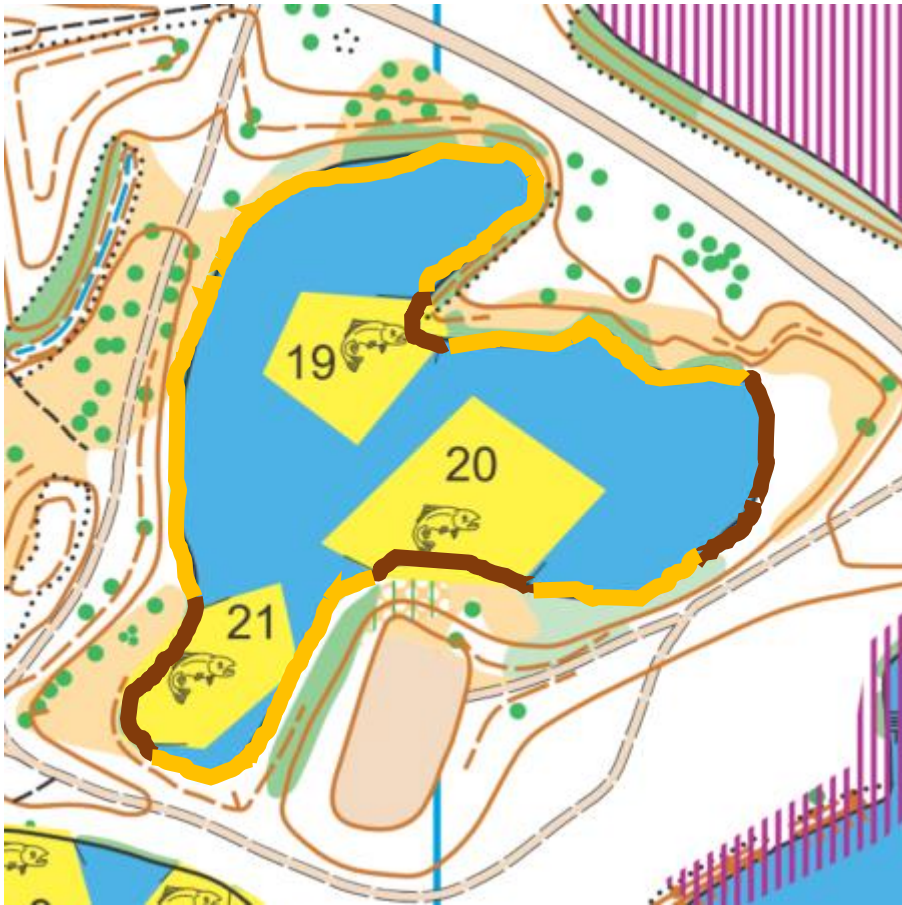

Légendes :

-  Zone de pêche aménagée
-  Zone de pêche sans aménagement
-  Zone de pêche autorisée hors saison (du 1^{er} octobre au 31 Mars)
-  Zone de pêche interdite toute l'année

Étang de la Ferme :

Float tube autorisé du 29 avril au 30 janvier (avant 10h et après 19h de mai à aout)

Etang des Cayennes :

Etang des Galets :

Float tube autorisé du 1er octobre au 30 janvier

Etang la Goujonnaise :

Float tube autorisé du 29 avril au 30 janvier (avant 10h et après 19h de mai à aout)

Étang de la Folie :

Pêche autorisée du bord du 1^{er} octobre au 31 mars sur la zone en pointillé